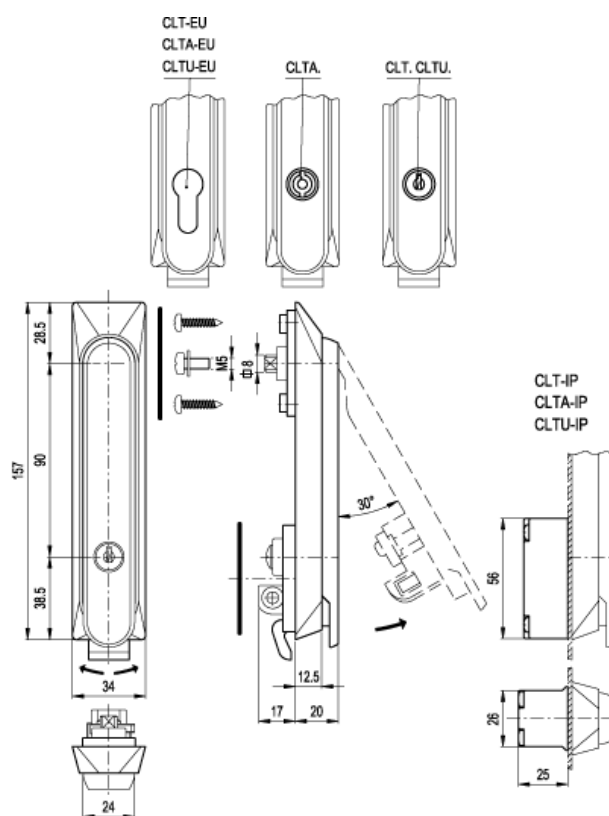

Varenummer: 2310421173
Beskrivelse: E+G Lås med håndtag
CLTA.160-IP

Mål

g = 165
Type = CLTA.160-IP